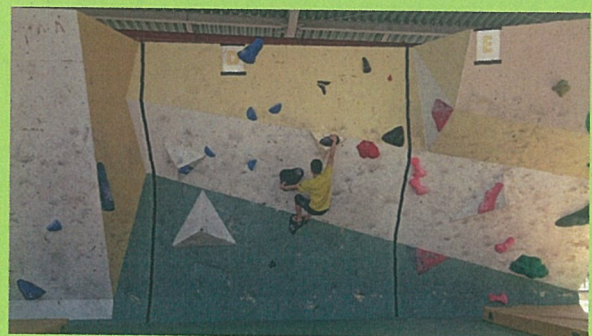

スポーツクライミング!

【山口県セミナーパーク クライミング施設】

【高さ5mの壁を登るボルダリング】

【高さ15mの壁を登るトップロープクライミング】

【練習拠点】

山口県セミナーパーク クライミング施設 (山口市秋穂二島)

【練習日】

火曜・木曜日 (18時~22時)