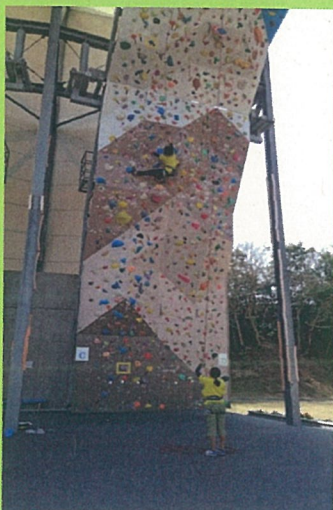

スポーツクライミング!

【山口県セミナーパーク クライミング施設】

【高さ5mの壁を登るボルダリング】

【高さ15mの壁を登るトップロープクライミング】

【練習拠点】

山口県セミナーパーク クライミング施設 (山口市秋穂二島)

【練習日】

火曜・木曜日 (18時~22時)