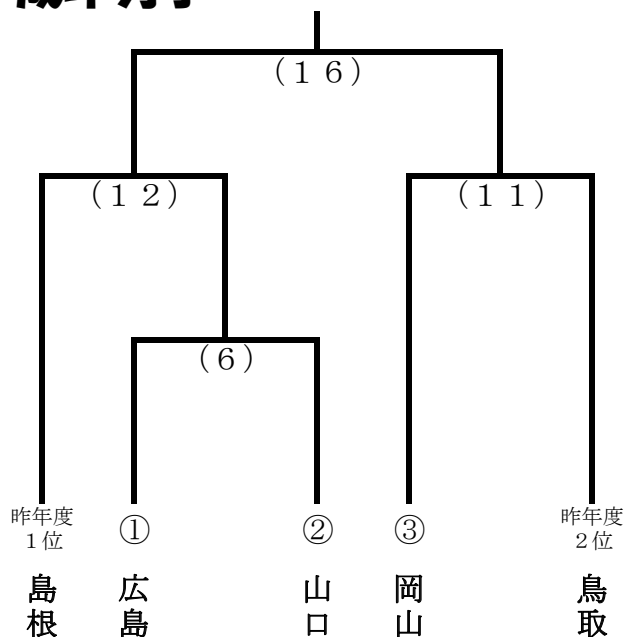

大会本部宿舎	: 岩国市麻里布町2丁目3-8	ホテル安藤	TEL 0827-22-0110
担当責任者	: 石川耕司		携帯 090-7122-6621

第73回 国体中国フロック大会ホッケー競技 組合わせ

平成30年8月24日～26日

玖珂総合公園人工芝グラウンド

少年男子

少年女子

成年男子

成年女子