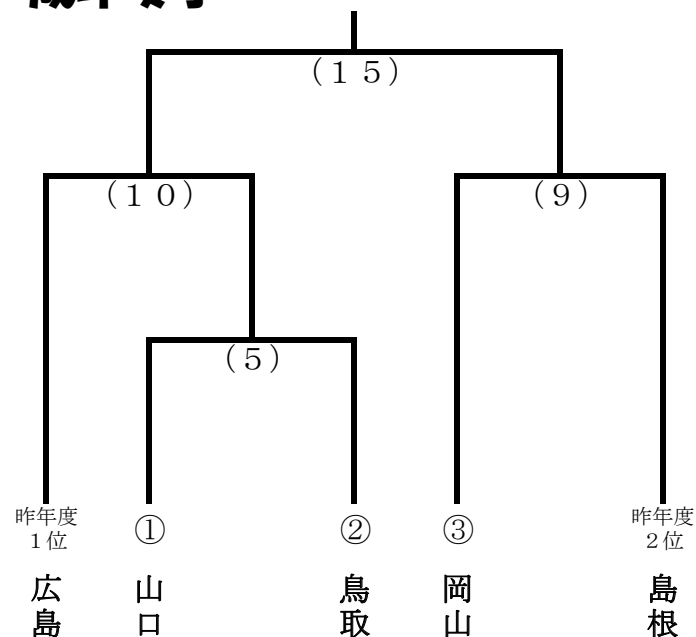

大会本部宿舎	: 岩国市麻里布町2丁目3-8	ホテル安藤	TEL 0827-22-0110
担当責任者	: 石川耕司		携帯 090-7122-6621

第73回 国体中国フロック大会ホッケー競技 組合わせ

平成30年8月24日～26日

玖珂総合公園人工芝グラウンド

少年男子

少年女子

成年男子

成年女子