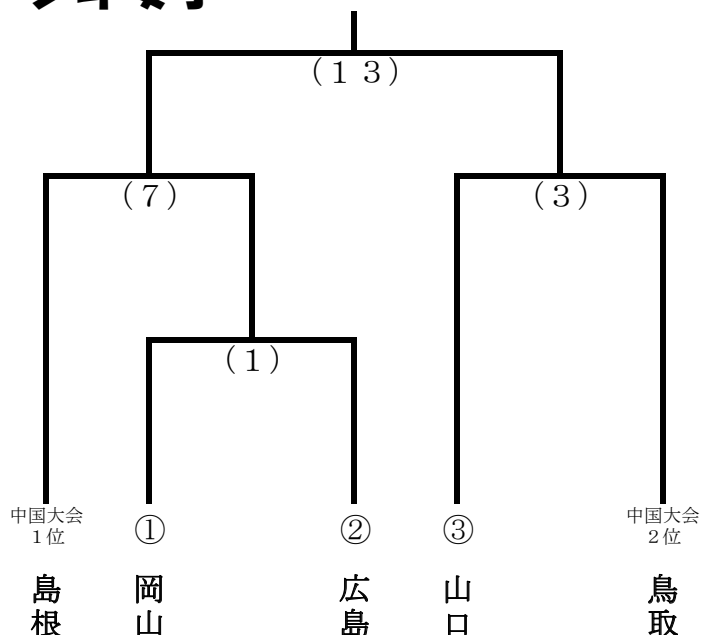

大会本部宿舎	: 岩国市麻里布町2丁目3-8	ホテル安藤	TEL 0827-22-0110
担当責任者	: 石川耕司		携帯 090-7122-6621

第73回 国体中国フロック大会ホッケー競技 組合わせ

平成30年8月24日～26日

玖珂総合公園人工芝グラウンド

少年男子

少年女子

成年男子

成年女子