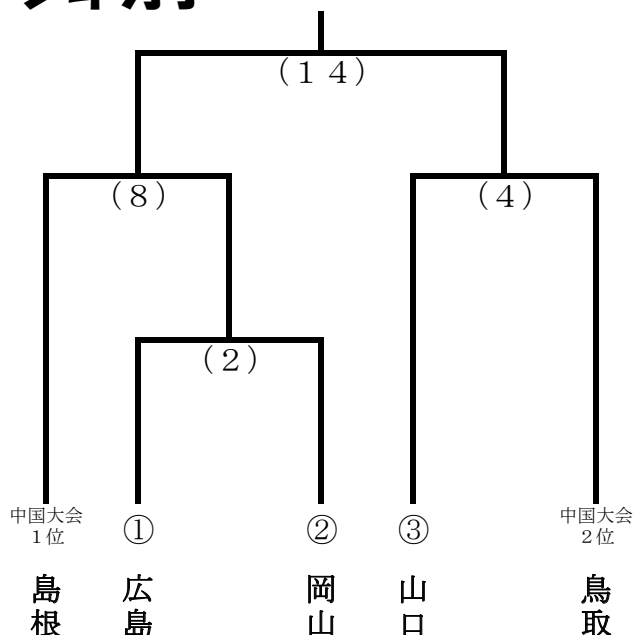

大会本部宿舎	: 岩国市麻里布町2丁目3-8	ホテル安藤	TEL 0827-22-0110
担当責任者	: 石川耕司		携帯 090-7122-6621

第73回 国体中国フロック大会ホッケー競技 組合わせ

平成30年8月24日～26日

玖珂総合公園人工芝グラウンド

少年男子

少年女子

成年男子

成年女子